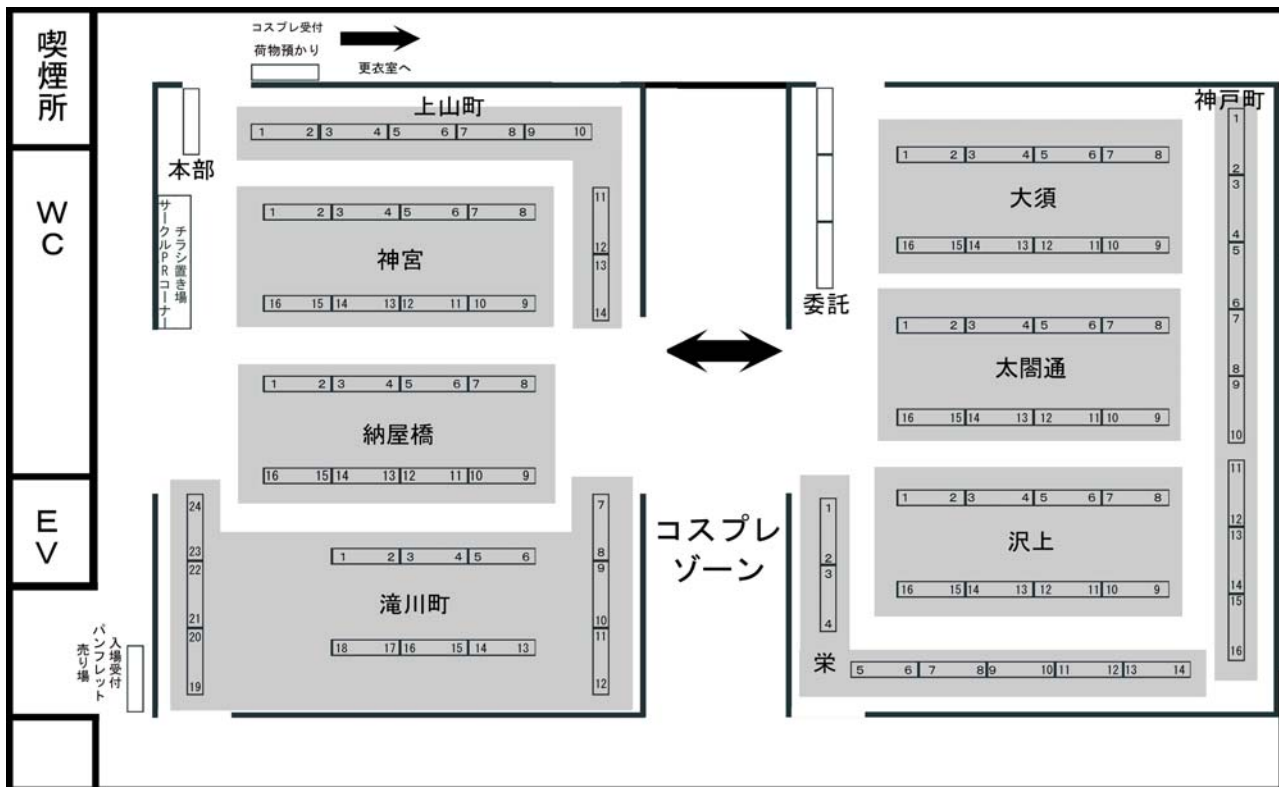

セントラル様がみてる会場行

宛名

備考欄に記入して下さい

6月6日WINC AICHI セントラル様がみてる使用分

サークル番号

電話番号 090-3561-0288

印刷会社様でご使用の搬入シールがありましたら、貼り付けていただけると幸いです。  
無い場合は、私どもで使用しているシールの印刷用データを添付いたしますのでプリントして  
ご使用いただくと助かります。

配布用のチラシがありましたら、上の宛先までご送付下さい。